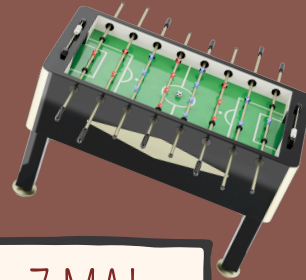

Amandine.M

Isabelle

Flavie

EQUIPE:

PLANNING ÉLÉMENTAIRE MAI / JUIN / JUILLET 6/11ANS

23 AVRIL

RÈGLE DE VIE
MATIN DES 3 BALLONS
NOTRE TOTEM
BANNIÈRE KOH LANTA
POULE RENARD VIPÈRE
DÉCO: KOH LANTA

30 AVRIL