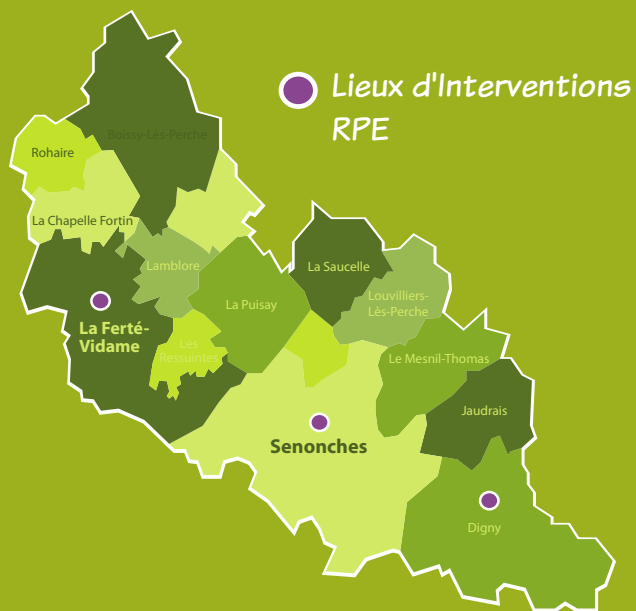

Le territoire  
Forêts du Perche

Le Relais Petite Enfance  
est un service gratuit

Relais Petite  
Enfance itinérant  
Forêts du Perche

RPE CCFP- Mme Huon Flora

[rpe.ccfp@pep28.asso.fr](mailto:rpe.ccfp@pep28.asso.fr)

07 50 15 57 03

Avenue Badouleau

28250 Senonches

*Les ateliers d'éveil n'ont pas lieu durant les  
vacances scolaires.*

Un lieu d'échange,  
d'écoute et d'information  
pour améliorer  
l'accueil du jeune enfant